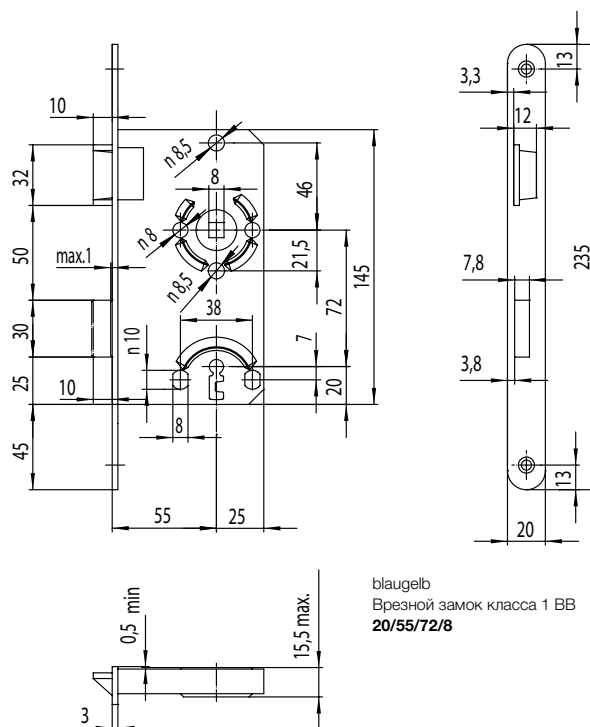

Врезной замок blaugelb класса 1 BB

Предназначен для запираемых легких межкомнатных дверей.

Свойства продукта:

врезной замок blaugelb класса 1 BB, прошедший испытания согласно DIN EN 12209, предназначен для установки в легкие межкомнатные двери с притвором, расстояние между осью штифта ручки и осью цилиндра замка составляет 72 мм. Полностью замкнутый корпус замка с защитой от выпадения ключа, с отверстием для штифта ручки размером 8 мм, штифт вставляется в штампованные кольца, расстояние от лицевой планки до оси ручки 55 мм. Лицевая планка врезного замка blaugelb BB класса 1 имеет ширину 20 мм, закругленную форму и окрашена в цвет «серебристый никель». Замок закрывается на 1 оборот, вылет засова замка 10 мм. Врезной замок blaugelb класса 1 BB поставляется в комплекте с ключом.

Преимущества продукта:

- проведены испытания согласно DIN EN 12209
- закрытый корпус замка
- с защитой от выпадения ключа
- вставка ручки устанавливается в штампованные кольца

Технические данные:

Материал корпуса:	листовая сталь оцинкованная
Материал лицевой планки:	сталь, окрашенная в цвет «серебристый никель»
Материал защелки и засова:	металл / пластмасса
Вариант:	BB (замок для ключа со сложной бородкой)
Расстояние от лицевой планки до оси ручки:	55 мм
Ширина лицевой планки:	20 мм
Расстояние:	72 мм
Вставка:	8 мм
Засов:	1 оборот
Код классификации по DIN EN 12209:	1 R 4 0 0 A - B 0 2 0
Кол-во в упаковке:	1 шт.

Наименование артикула	Кол-во в уп-ке	№ арт.
Врезной замок класса 1 BB 20/55/72/8 DIN правый, защелка + засов, пластмасса	1 шт.	0248266
Врезной замок класса 1 BB 20/55/72/8 DIN левый, защелка + засов, пластмасса	1 шт.	0248267
Врезной замок класса 1 BB 20/55/72/8 DIN правый, металлические защелка + засов	1 шт.	0280775
Врезной замок класса 1 BB 20/55/72/8 DIN левый, металлические защелка + засов	1 шт.	0280774